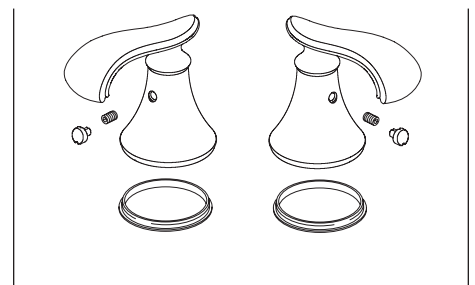

Model / Modelo / Modèle T2797-LHP

▲ Specify Finish
Especifique el Acabado
Précisez le Fini

RP41896
Glide Ring
Aro para Deslizar
L'anneau de
Glissement

RP72720▲
Handle Button (2)
& Set Screw (2)
Botón de la manija (2)
y Tornillo de Ajuste (2)
Vis de calage (2) et
bouton de manette (2)

Model / Modelo / Modèle T4797-LHP

▲ Specify Finish
Especifique el Acabado
Précisez le Fini

H695▲
Handle Assembly (not included)
Ensamble de la manija (no incluido)
Manette (non inclus)

H697▲
Handle Assembly (not included)
Ensamble de la manija (no incluido)
Manette (non inclus)

H698▲
Handle Assembly (not included)
Ensamble de la manija (no incluido)
Manette (non inclus)

Contact your distributor for handle options/finishes.
Comuníquese con su distribuidor para obtener opciones en el tipo de manija y acabados.
Pour obtenir des renseignements sur les poignées, les finis livrables, veuillez communiquer avec votre distributeur.