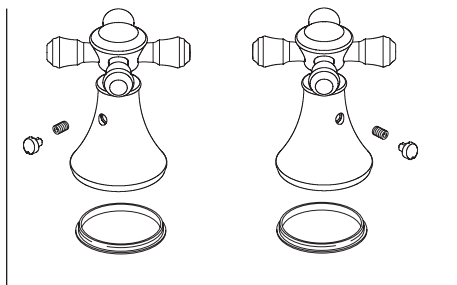

Model / Modelo / Modèle T2797-LHP

▲ Specify Finish
Especifique el Acabado
Précisez le Fini

RP41896
Glide Ring
Aro para Deslizar
L'anneau de
Glissement

RP72720▲
Handle Button (2)
& Set Screw (2)
Botón de la manija (2)
y Tornillo de Ajuste (2)
Vis de calage (2) et
bouton de manette (2)

Model / Modelo / Modèle T4797-LHP

▲ Specify Finish
Especifique el Acabado
Précisez le Fini

H695▲
Handle Assembly (not included)
Ensamble de la manija (no incluido)
Manette (non inclus)

H697▲
Handle Assembly (not included)
Ensamble de la manija (no incluido)
Manette (non inclus)

H698▲
Handle Assembly (not included)
Ensamble de la manija (no incluido)
Manette (non inclus)

Contact your distributor for handle options/finishes.
Comuníquese con su distribuidor para obtener opciones en el tipo de manija y acabados.
Pour obtenir des renseignements sur les poignées, les finis livrables, veuillez communiquer avec votre distributeur.