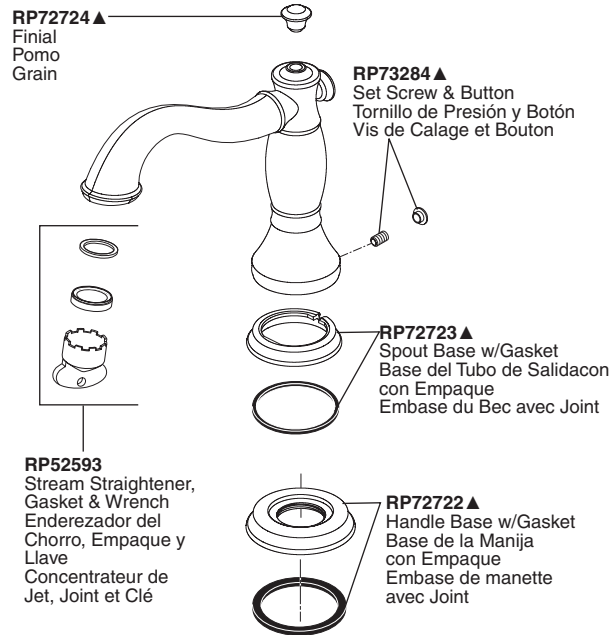

Model / Modelo / Modèle T2797-LHP

▲ Specify Finish
Especifique el Acabado
Précisez le Fini

RP41896
Glide Ring
Aro para Deslizar
L'anneau de
Glissement

RP72720▲
Handle Button (2)
& Set Screw (2)
Botón de la manija (2)
y Tornillo de Ajuste (2)
Vis de calage (2) et
bouton de manette (2)

Model / Modelo / Modèle T4797-LHP

▲ Specify Finish
Especifique el Acabado
Précisez le Fini

H695▲
Handle Assembly (not included)
Ensamble de la manija (no incluido)
Manette (non inclus)

H697▲
Handle Assembly (not included)
Ensamble de la manija (no incluido)
Manette (non inclus)

H698▲
Handle Assembly (not included)
Ensamble de la manija (no incluido)
Manette (non inclus)

Contact your distributor for handle options/finishes.
Comuníquese con su distribuidor para obtener opciones en el tipo de manija y acabados.
Pour obtenir des renseignements sur les poignées, les finis livrables, veuillez communiquer avec votre distributeur.