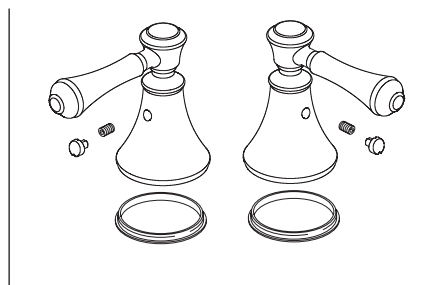

Model / Modelo / Modèle T2797-LHP

▲ Specify Finish
Especifique el Acabado
Précisez le Fini

RP41896
Glide Ring
Aro para Deslizar
L'anneau de
Glissement

RP72720▲
Handle Button (2)
& Set Screw (2)
Botón de la manija (2)
y Tornillo de Ajuste (2)
Vis de calage (2) et
bouton de manette (2)

Model / Modelo / Modèle T4797-LHP

▲ Specify Finish
Especifique el Acabado
Précisez le Fini

H695▲
Handle Assembly (not included)
Ensamble de la manija (no incluido)
Manette (non inclus)

H697▲
Handle Assembly (not included)
Ensamble de la manija (no incluido)
Manette (non inclus)