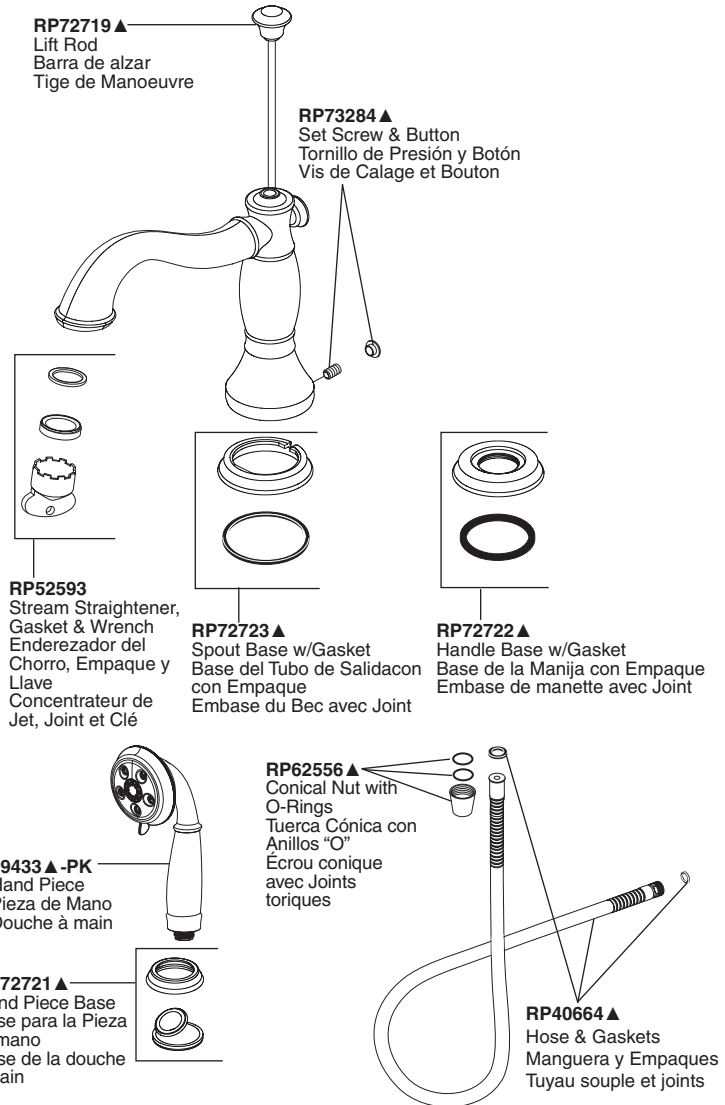

Model / Modelo / Modèle T2797-LHP

▲ Specify Finish
Especifique el Acabado
Précisez le Fini

RP41896
Glide Ring
Aro para Deslizar
L'anneau de
Glissement

RP72720▲
Handle Button (2)
& Set Screw (2)
Botón de la manija (2)
y Tornillo de Ajuste (2)
Vis de calage (2) et
bouton de manette (2)

Model / Modelo / Modèle T4797-LHP

▲ Specify Finish
Especifique el Acabado
Précisez le Fini

H695▲
Handle Assembly (not included)
Ensamble de la manija (no incluido)
Manette (non inclus)

H697▲
Handle Assembly (not included)
Ensamble de la manija (no incluido)
Manette (non inclus)

H698▲
Handle Assembly (not included)
Ensamble de la manija (no incluido)
Manette (non inclus)

Contact your distributor for handle options/finishes.
Comuníquese con su distribuidor para obtener opciones en el tipo de manija y acabados.
Pour obtenir des renseignements sur les poignées, les finis livrables, veuillez communiquer avec votre distributeur.